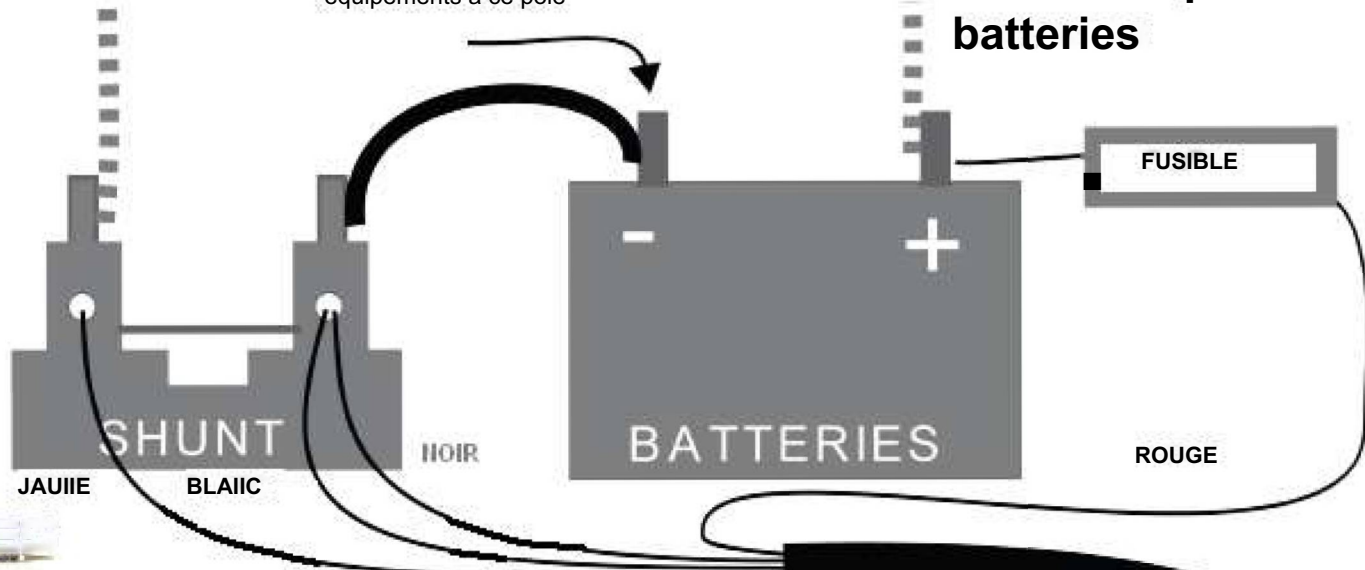

Négatif du parc batteries

Ne pas brancher d'autres équipements à ce pôle

Positif du parc batteries

Cable fourni

Cables d'origine

*LES CABLES BANC ET HOIR DE DOIVENT PAS ETRE JOUIT DE CE COTE DU DOMINO

© 2015 BOMAG S.p.A. - Via Salaria, 100 - 00198 Roma (RM) - Italia
 Tel: +39 06 478211 - Fax: +39 06 478212
 E-mail: info@bomag.it - www.bomag.it
 BOMAG S.p.A. - Via Salaria, 100 - 00198 Roma (RM) - Italia
 Tel: +39 06 478211 - Fax: +39 06 478212
 E-mail: info@bomag.it - www.bomag.it